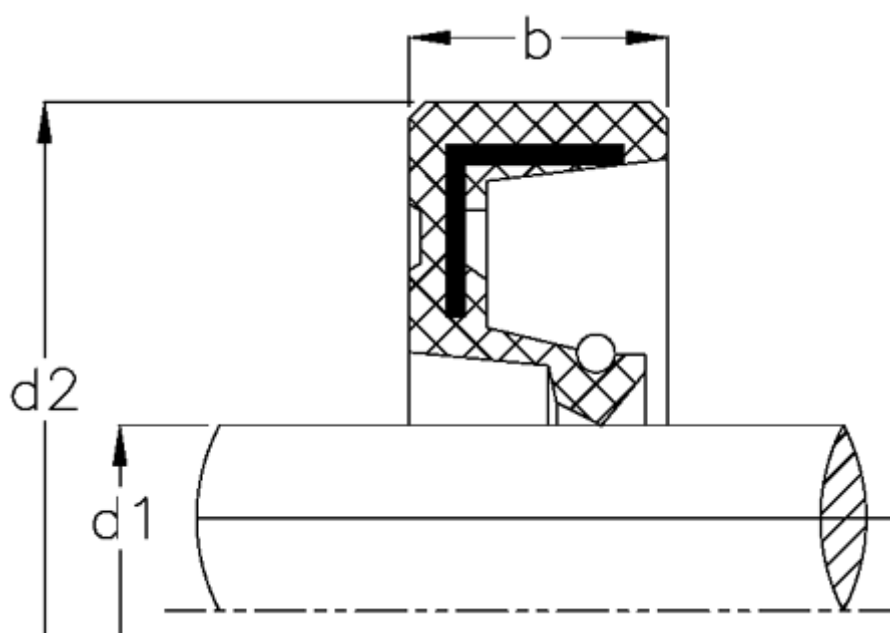

Varenummer: 170102000350100000  
Beskrivelse: KLEE Olietætningsring WA 2035/10  
NBR Nitrilgummi, standard

## Mål

b	= 10
d1	= 20
d2	= 35
Materiale = NBR	